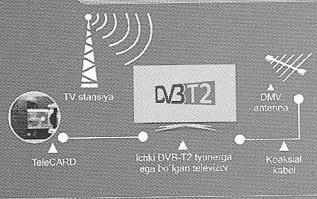

TeleCARD qurilmasini ulash tartibi

To'lov usullari

78 129 9000

UZDIGITAL TV mobil ilovasi